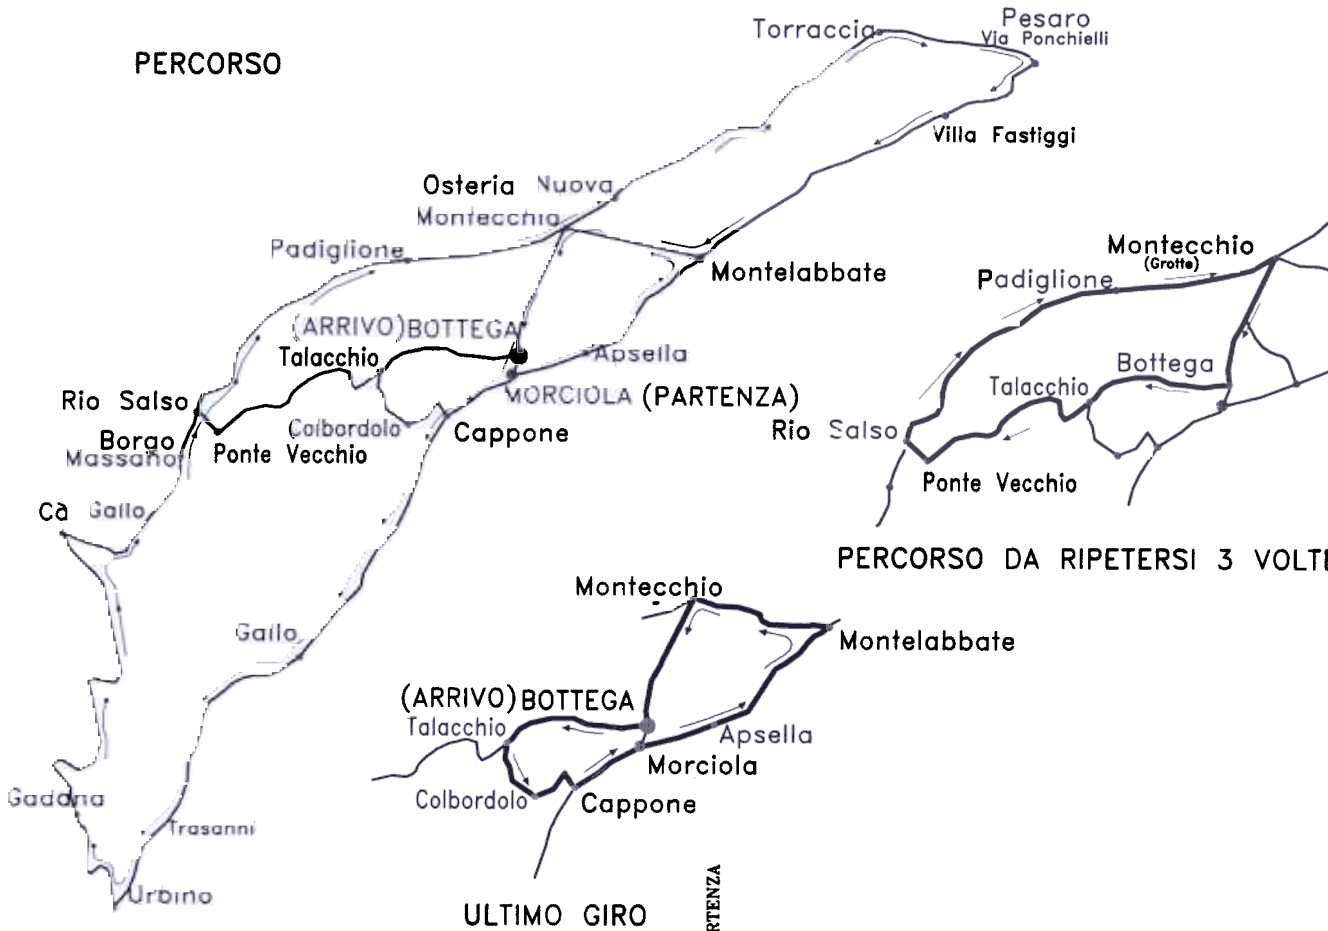

24° GIRO CICLISTICO della PROVINCIA DI PESARO E URBINO

organizzato dal Gruppo Sportivo VAL DEL FOGLIA

per categoria Dilettanti- Elite- Under 23

Domenica 2 Luglio 2006

Partenza da Morciola di Colbordolo (Centro Commerciale "Cento Vetrine")

Arrivo a Bottega di Colbordolo

Presidente del G.S.C. "Val del Foglia"
ed organizzatore
LEANDRO ROMANI
Cell. 339-1238868 Tel. 0721-498271
Fax 0721-491775

Morciola

Apsella	km.	2.10
Montelabbate	km.	2.50
Montecchio	km.	2.50
Bottega	km.	2.50
Gallo	km.	8.50
Trasanni	km.	7.00
Urbino	km.	4.50
Gadana	km.	5.00
Ca' Gallo	km.	9.50
Borgo Massano	km.	6.40
Montecchio	km.	9.40
Borgo Santa Maria	km.	4.50
Torraccia	km.	5.50
Pesaro (Via Ponchielli)	km.	3.50
Villa Fastiggi	km.	3.20
Montelabbate	km.	7.30
Montecchio	km.	2.50
Bottega	km.	2.50
Talacchio	km.	4.50
Talacchio	km.	2.90
Ponte Vecchio	km.	0.90
Rio Salso	km.	4.30
Padiglione	km.	4.30
Montecchio	km.	3.30
Bottega	km.	1.70
Talacchio	km.	4.50
Talacchio	km.	2.00
Colbordolo	km.	3.00
Cappone	km.	0.90
Morciola	km.	4.60
Montelabbate	km.	4.60
Montecchio	km.	2.50
Bottega	km.	2.50

DA RIPETERSI
3 VOLTE

DA RIPETERSI
3 VOLTE

TOTALE PERCORSO = km. 161.70

PERCORSO

Segretario del G.S.C. "Val del Foglia"
ed organizzatore
Ing. LUIGI MARIOTTI
Tel. 0721/498912